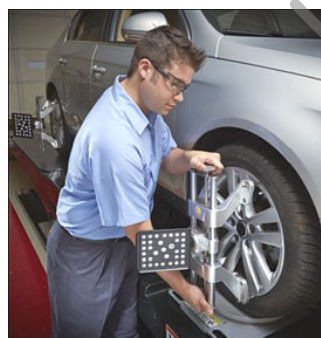

JohnBean™

V2200